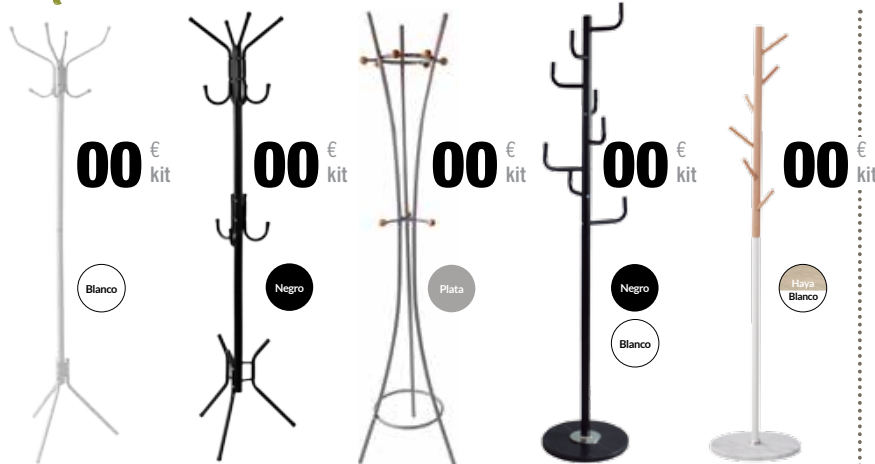

percheros

00 € kit

Blanco

00 € kit

Negro

00 € kit

Plata

00 € kit

Negro

Blanco

00 € kit

Haya
Blanco

G.J.048
Perchero.
172x45 cm.

G.J.049
Perchero.
176x36 cm.

G.J.050
Perchero.
176x35 cm.

G.J.051
Perchero.
176x37 cm.

G.J.052
Perchero.
172x37 cm.

espejos

00 € kit

G.J.053

Espejo de
pared.
133x43 cm.

Plata

Negro

00 € kit

G.J.054

spejo de pie.
153x33 cm.

Negro

Blanco

PESO
REDUCIDO

CON APLIQUE
PARA COLGAR
TRAS UNA PUERTA